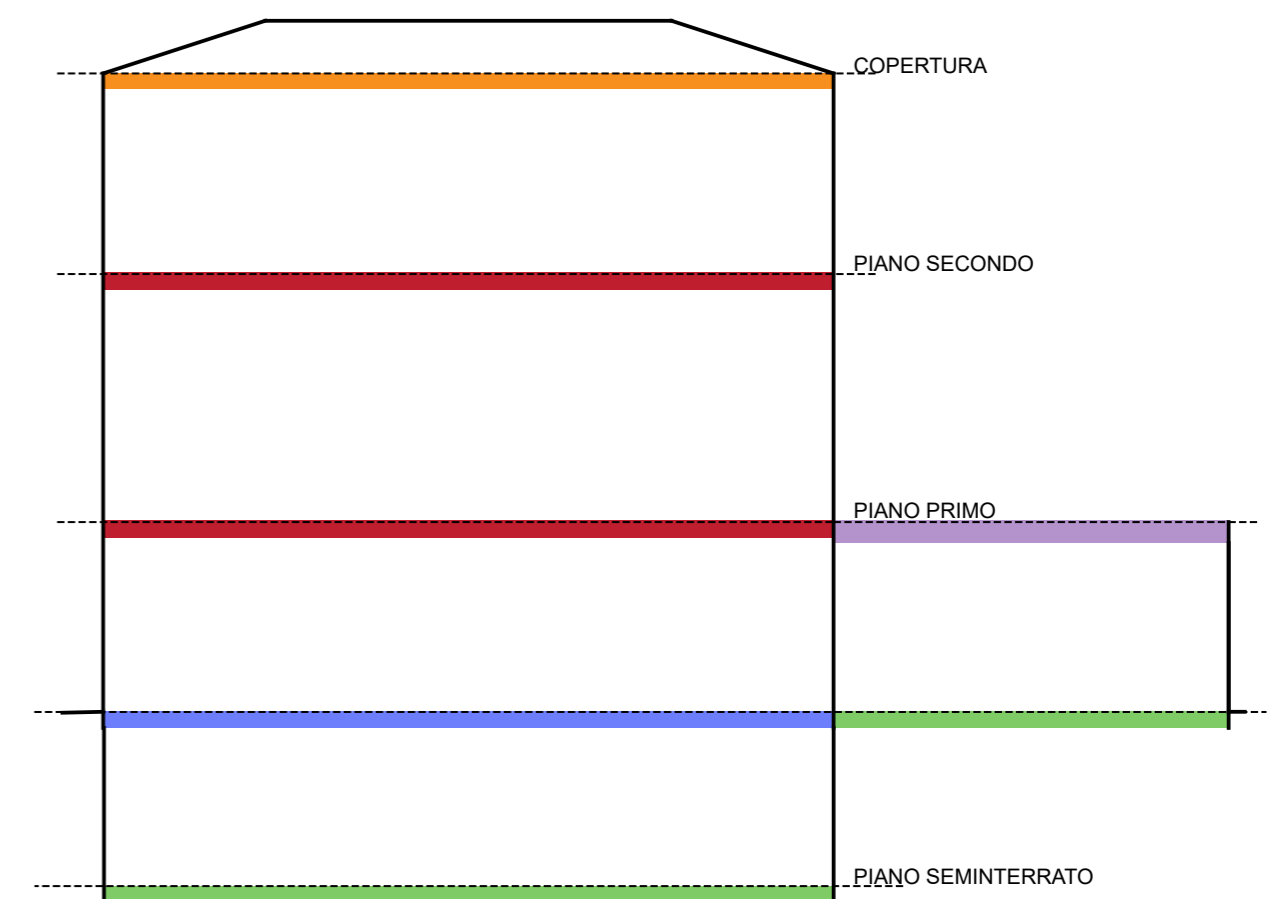

FOTO 01

FOTO 02

FOTO 03

FOTO 04

PIANTA PIANO TERRA | scala 1:100

SEZIONE SCHEMATICA

 MR.01 PARETE PERIMETRALE 60cm	 COD. INFISSO CON TELAIO IN PVC VETROCAMERA	 SL.01 SOLAIO INTERPIANO
 MR.10 PARETE DI CONFINO CON LA PALESTRA	 COD. INFISSO CON TELAIO IN PVC VETRO SINGOLO	 SOL.03 SOLAIO DI COPERTURA
	 COD. INFISSO CON TELAIO IN LEGNO VETRO SINGOLO	 SL.04 SOLAIO PLAFONE
	 COD. INFISSO CON TELAIO IN METALLO SENZA TAGLIO TERMICO VETRO SINGOLO	 SOL.05 SOLAIO VOLTA IN PIETRAME
		 SOL.13.a SOLAIO CONTROTERRA

LEGENDA TIPOLOGIE COSTRUTTIVE

PIANTA PIANO PRIMO | scala 1:100

SEZIONE SCHEMATICA

MR.01 PARETE PERIMETRALE 60cm	COD. INFISSO CON TELAIO IN PVC VETROCAMERA	SL.01 SOLAIO INTERPIANO
MR.10 PARETE DI CONFINO CON LA PALESTRA	COD. INFISSO CON TELAIO IN PVC VETRO SINGOLO	SOL.03 SOLAIO DI COPERTURA
	COD. INFISSO CON TELAIO IN LEGNO VETRO SINGOLO	SL.04 SOLAIO PLAFONE
	COD. INFISSO CON TELAIO IN METALLO SENZA TAGLIO TERMICO VETRO SINGOLO	SOL.05 SOLAIO VOLTA IN PIETRA
		SOL13.a SOLAIO CONTROTERRA

LEGENDA TIPOLOGIE COSTRUTTIVE

PIANTA PIANO SECONDO | scala 1:100

SEZIONE SCHEMATICA

	MR.01 PARETE PERIMETRALE 60cm		COD. INFISSO CON TELAIO IN PVC VETROCAMERA		SL.01 SOLAIO INTERPIANO
	MR.10 PARETE DI CONFINO CON LA PALESTRA		COD. INFISSO CON TELAIO IN PVC VETRO SINGOLO		SOL.03 SOLAIO DI COPERTURA
			COD. INFISSO CON TELAIO IN LEGNO VETRO SINGOLO		SL.04 SOLAIO PLAFONE
			COD. INFISSO CON TELAIO IN METALLO SENZA TAGLIO TERMICO VETRO SINGOLO		SOL.05 SOLAIO VOLTA IN PIETRAMME
					SOL13.a SOLAIO CONTROTERRA

LEGENDA TIPOLOGIE COSTRUTTIVE