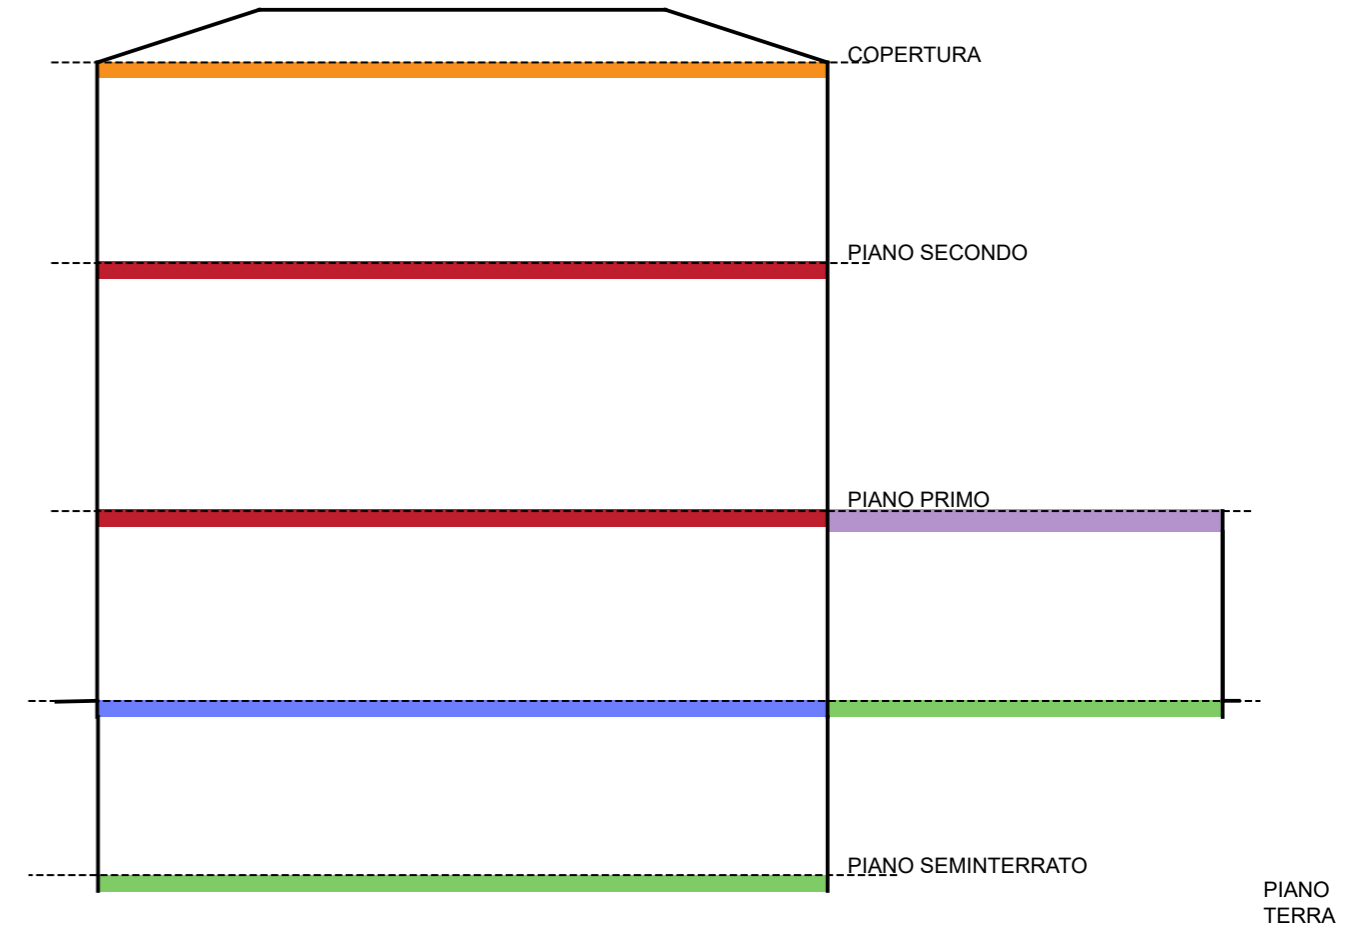

FOTO 03

FOTO 04

FOTO 01

FOTO 02

FOTO 03

FOTO 04

Scuola elementare

PIANTA PIANO SECONDO | scala 1:100

FOTO 01

FOTO 02

FOTO 03

FOTO 04

PIANTA PIANO TERRA | scala 1:100

SEZIONE SCHEMATICA

 MR.01 PARETE PERIMETRALE 60cm	 COD. INFISSO CON TELAIO IN PVC VETROCAMERA	 SL.01 SOLAIO INTERPIANO
 MR.10 PARETE DI CONFINO CON LA PALESTRA	 COD. INFISSO CON TELAIO IN PVC VETRO SINGOLO	 SOL.03 SOLAIO DI COPERTURA
	 COD. INFISSO CON TELAIO IN LEGNO VETRO SINGOLO	 SL.04 SOLAIO PLAFONE
	 COD. INFISSO CON TELAIO IN METALLO SENZA TAGLIO TERMICO VETRO SINGOLO	 SOL.05 SOLAIO VOLTA IN PIETRAME
		 SOL.13.a SOLAIO CONTROTERRA

LEGENDA TIPOLOGIE COSTRUTTIVE

PIANTA PIANO PRIMO | scala 1:100

SEZIONE SCHEMATICA

MR.01 PARETE PERIMETRALE 60cm	COD. INFISSO CON TELAIO IN PVC VETROCAMERA	SL.01 SOLAIO INTERPIANO
MR.10 PARETE DI CONFINO CON LA PALESTRA	COD. INFISSO CON TELAIO IN PVC VETRO SINGOLO	SOL.03 SOLAIO DI COPERTURA
	COD. INFISSO CON TELAIO IN LEGNO VETRO SINGOLO	SL.04 SOLAIO PLAFONE
	COD. INFISSO CON TELAIO IN METALLO SENZA TAGLIO TERMICO VETRO SINGOLO	SOL.05 SOLAIO VOLTA IN PIETRA
		SOL13.a SOLAIO CONTROTERRA

LEGENDA TIPOLOGIE COSTRUTTIVE