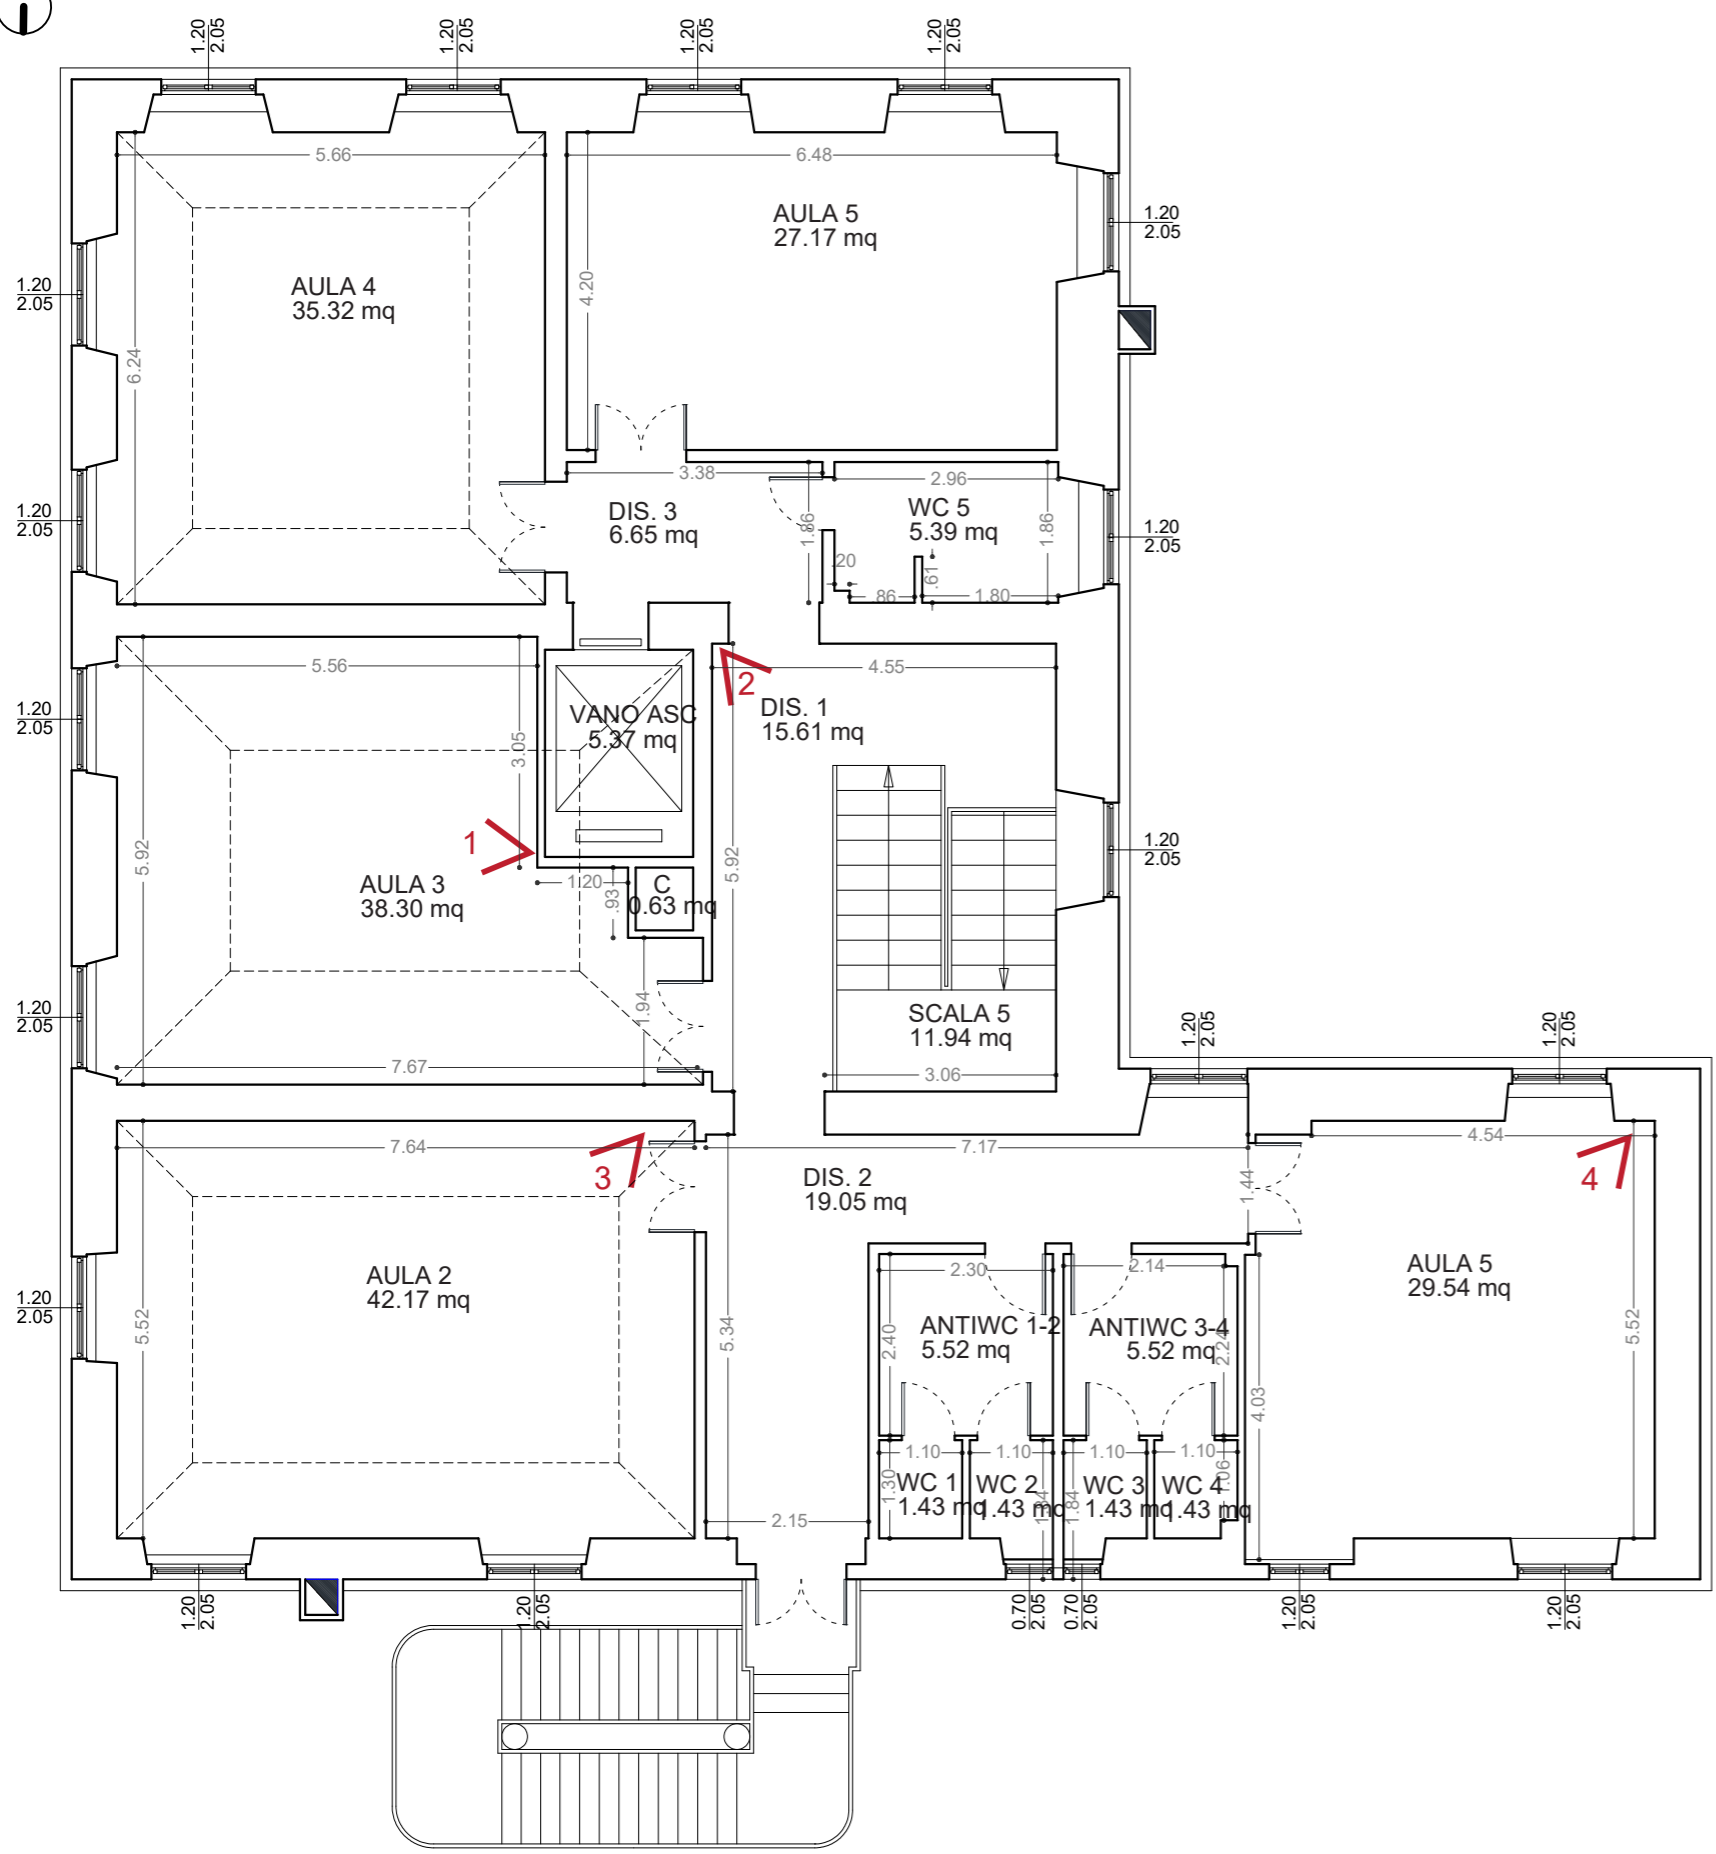

PLANIMETRIA GENERALE | scala 1:500

FOTO AEREA

FOTO 01

FOTO 02

FOTO 03

FOTO 01

FOTO 01

FOTO 02

FOTO 03

FOTO 04

FOTO 01

FOTO 02

FOTO 03

FOTO 04

Scuola elementare

PIANTA PIANO SECONDO | scala 1:100

FOTO 01

FOTO 02

FOTO 03

FOTO 04

PIANTA PIANO TERRA | scala 1:100

SEZIONE SCHEMATICA

 MR.01 PARETE PERIMETRALE 60cm	 COD. INFISSO CON TELAIO IN PVC VETROCAMERA	 SL.01 SOLAIO INTERPIANO
 MR.10 PARETE DI CONFINO CON LA PALESTRA	 COD. INFISSO CON TELAIO IN PVC VETRO SINGOLO	 SOL.03 SOLAIO DI COPERTURA
	 COD. INFISSO CON TELAIO IN LEGNO VETRO SINGOLO	 SL.04 SOLAIO PLAFONE
	 COD. INFISSO CON TELAIO IN METALLO SENZA TAGLIO TERMICO VETRO SINGOLO	 SOL.05 SOLAIO VOLTA IN PIETRAME
		 SOL.13.a SOLAIO CONTROTERRA

LEGENDA TIPOLOGIE COSTRUTTIVE

PIANTA PIANO PRIMO | scala 1:100

SEZIONE SCHEMATICA

MR.01 PARETE PERIMETRALE 60cm	COD. INFISSO CON TELAIO IN PVC VETROCAMERA	SL.01 SOLAIO INTERPIANO
MR.10 PARETE DI CONFINO CON LA PALESTRA	COD. INFISSO CON TELAIO IN PVC VETRO SINGOLO	SOL.03 SOLAIO DI COPERTURA
	COD. INFISSO CON TELAIO IN LEGNO VETRO SINGOLO	SL.04 SOLAIO PLAFONE
	COD. INFISSO CON TELAIO IN METALLO SENZA TAGLIO TERMICO VETRO SINGOLO	SOL.05 SOLAIO VOLTA IN PIETRA
		SOL13.a SOLAIO CONTROTERRA