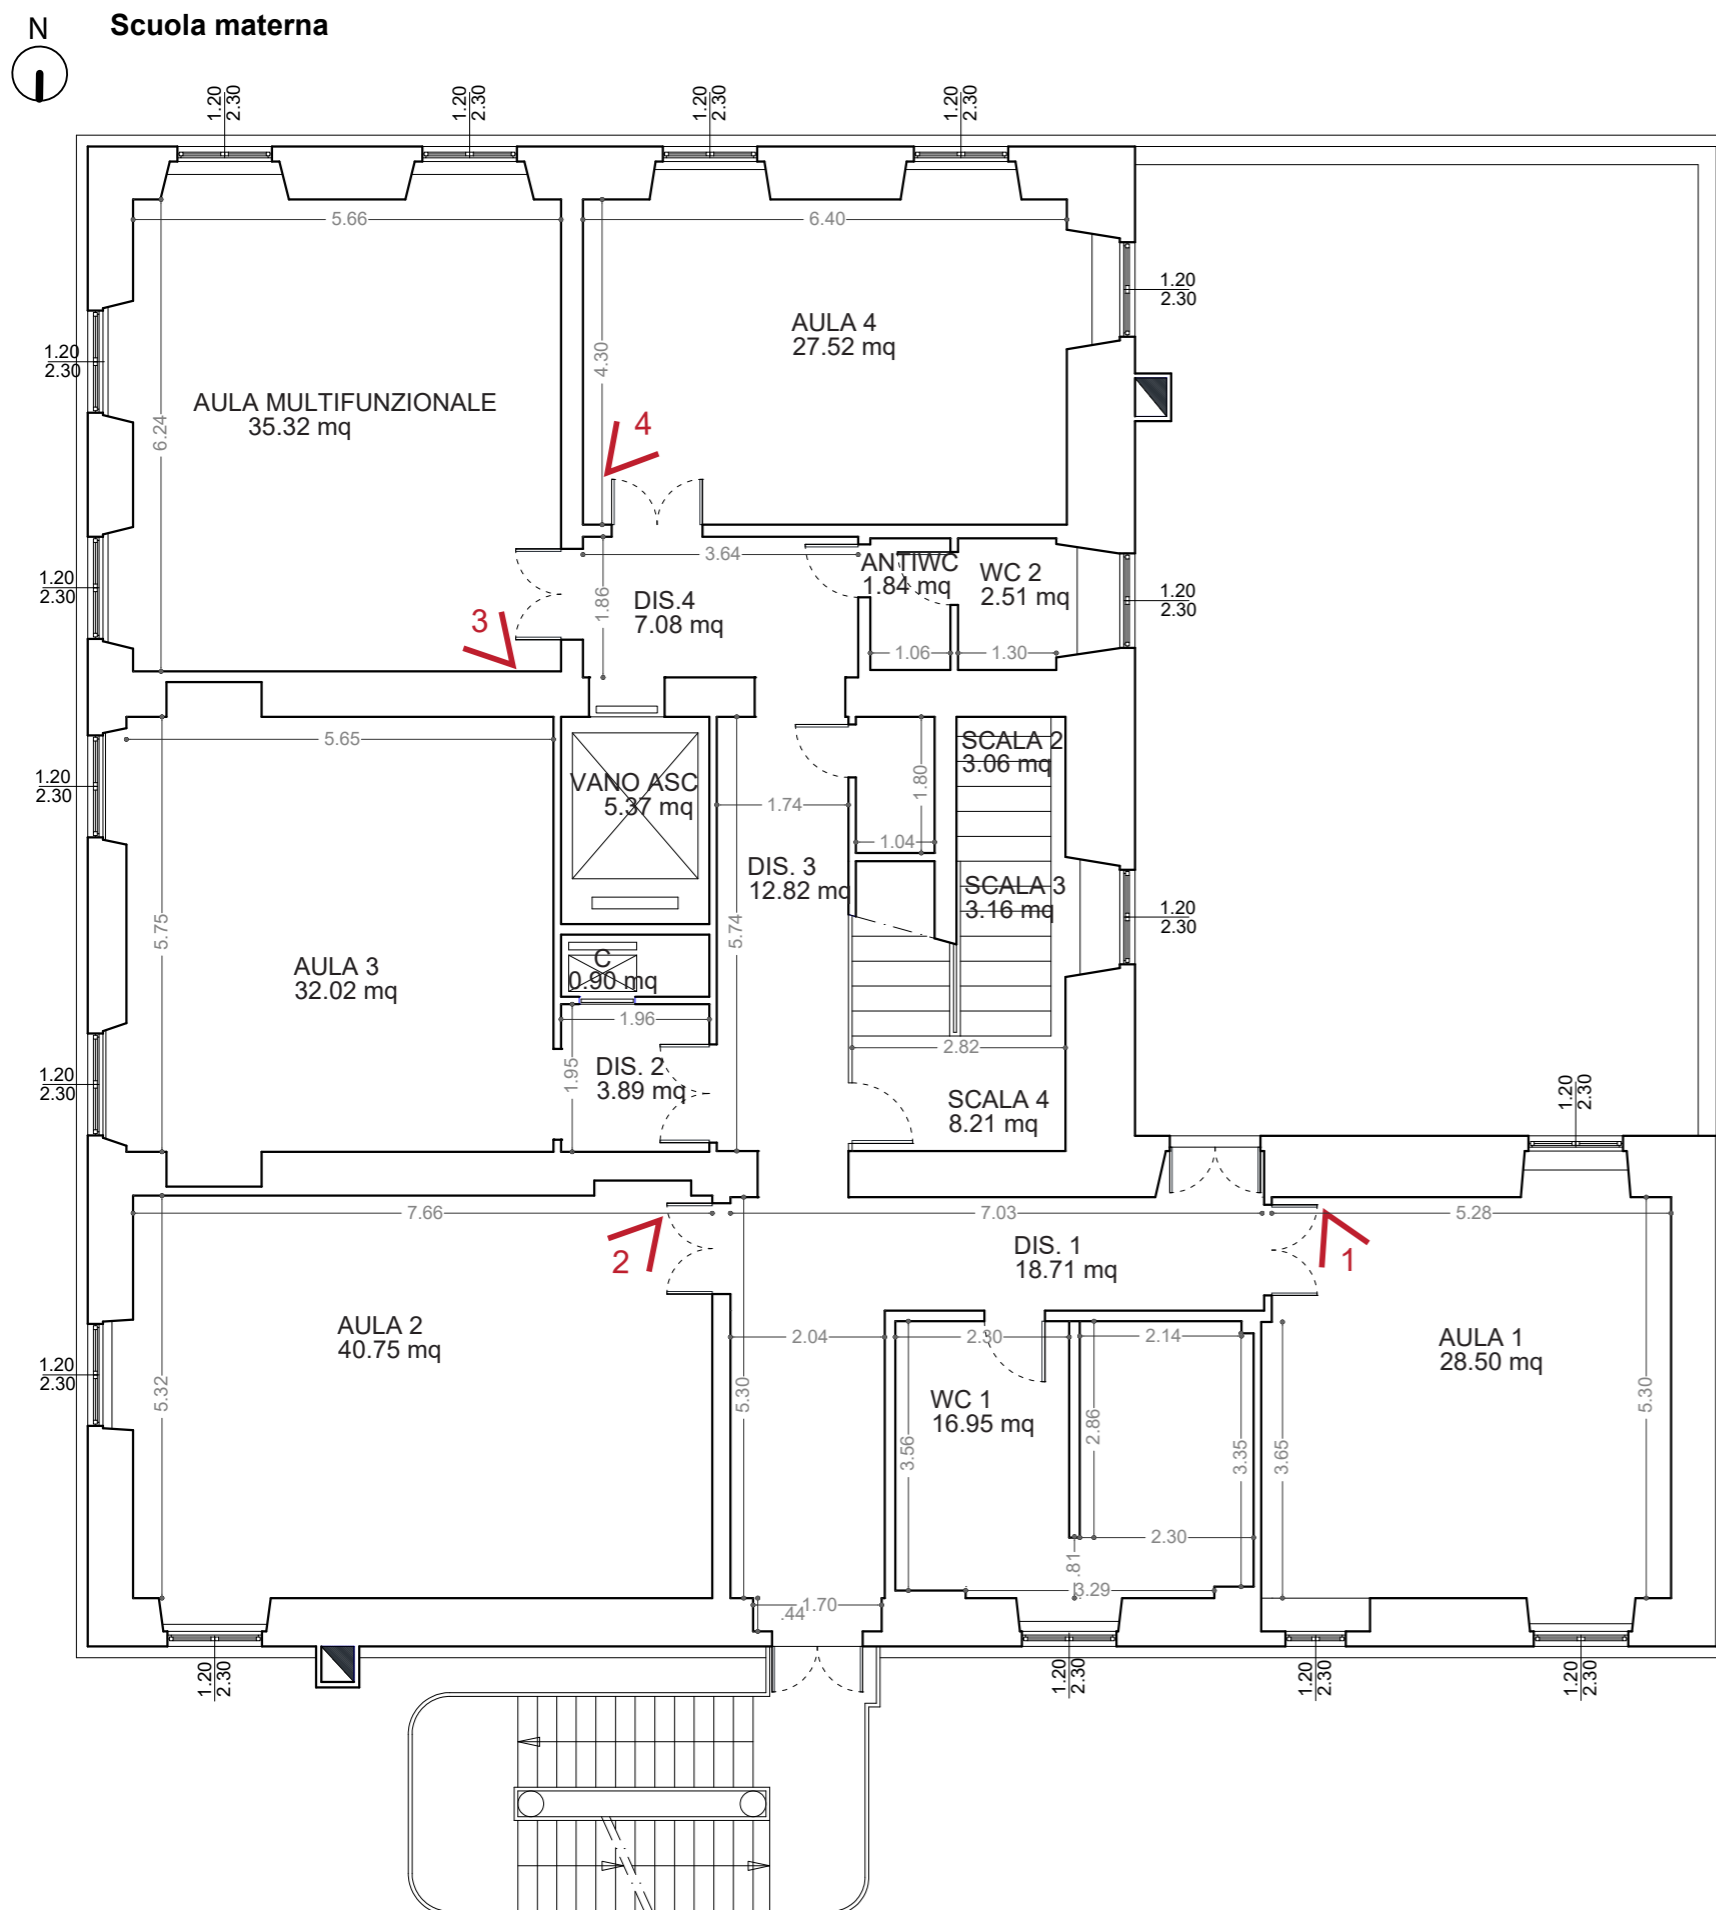

PLANIMETRIA GENERALE | scala 1:500

FOTO AEREA

FOTO 01

FOTO 02

FOTO 03

FOTO 01

FOTO 01

FOTO 02

FOTO 03

FOTO 04

FOTO 01

FOTO 02

FOTO 03

FOTO 04

Scuola elementare

PIANTA PIANO SECONDO | scala 1:100

FOTO 01

FOTO 02

FOTO 03

FOTO 04

PIANTA PIANO TERRA | scala 1:100

SEZIONE SCHEMATICA

 MR.01 PARETE PERIMETRALE 60cm	 COD. INFISSO CON TELAIO IN PVC VETROCAMERA	 SL.01 SOLAIO INTERPIANO
 MR.10 PARETE DI CONFINO CON LA PALESTRA	 COD. INFISSO CON TELAIO IN PVC VETRO SINGOLO	 SOL.03 SOLAIO DI COPERTURA
	 COD. INFISSO CON TELAIO IN LEGNO VETRO SINGOLO	 SL.04 SOLAIO PLAFONE
	 COD. INFISSO CON TELAIO IN METALLO SENZA TAGLIO TERMICO VETRO SINGOLO	 SOL.05 SOLAIO VOLTA IN PIETRAME
		 SOL.13.a SOLAIO CONTROTERRA

LEGENDA TIPOLOGIE COSTRUTTIVE

PIANTA PIANO PRIMO | scala 1:100

SEZIONE SCHEMATICA

MR.01 PARETE PERIMETRALE 60cm	COD. INFISSO CON TELAIO IN PVC VETROCAMERA	SL.01 SOLAIO INTERPIANO
MR.10 PARETE DI CONFINO CON LA PALESTRA	COD. INFISSO CON TELAIO IN PVC VETRO SINGOLO	SOL.03 SOLAIO DI COPERTURA
	COD. INFISSO CON TELAIO IN LEGNO VETRO SINGOLO	SL.04 SOLAIO PLAFONE
	COD. INFISSO CON TELAIO IN METALLO SENZA TAGLIO TERMICO VETRO SINGOLO	SOL.05 SOLAIO VOLTA IN PIETRA
		SOL13.a SOLAIO CONTROTERRA