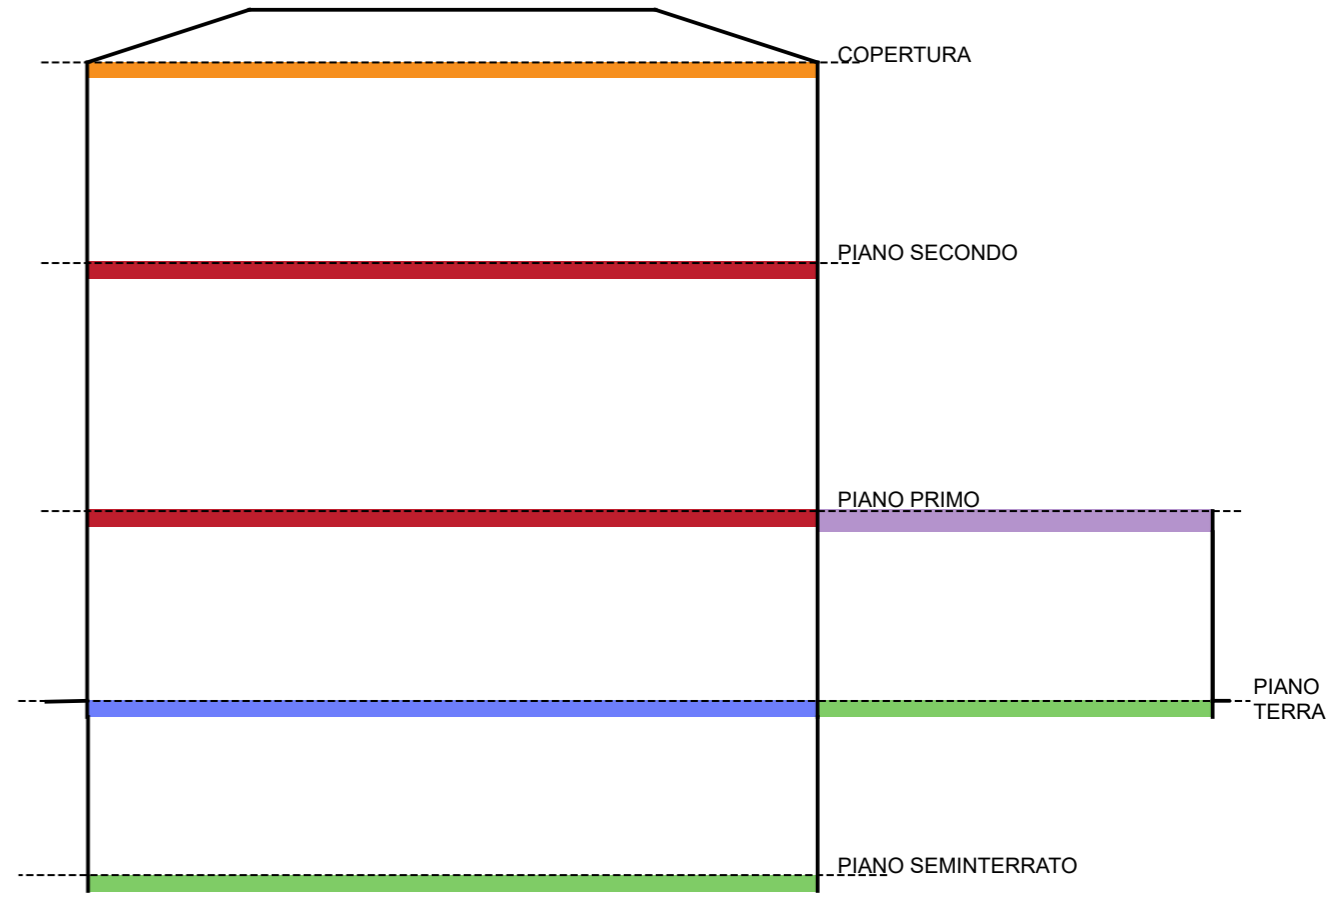

FOTO 03

FOTO 04

FOTO 01

FOTO 02

FOTO 03

FOTO 04

Scuola elementare

PIANTA PIANO SECONDO | scala 1:100

FOTO 01

FOTO 02

FOTO 03

FOTO 04

PIANTA PIANO TERRA | scala 1:100

SEZIONE SCHEMATICA

 MR.01 PARETE PERIMETRALE 60cm	 COD. INFISSO CON TELAIO IN PVC VETROCAMERA	 SL.01 SOLAIO INTERPIANO
 MR.10 PARETE DI CONFINO CON LA PALESTRA	 COD. INFISSO CON TELAIO IN PVC VETRO SINGOLO	 SOL.03 SOLAIO DI COPERTURA
	 COD. INFISSO CON TELAIO IN LEGNO VETRO SINGOLO	 SL.04 SOLAIO PLAFONE
	 COD. INFISSO CON TELAIO IN METALLO SENZA TAGLIO TERMICO VETRO SINGOLO	 SOL.05 SOLAIO VOLTA IN PIETRAME
		 SOL.13.a SOLAIO CONTROTERRA

LEGENDA TIPOLOGIE COSTRUTTIVE

PIANTA PIANO PRIMO | scala 1:100

SEZIONE SCHEMATICA

MR.01 PARETE PERIMETRALE 60cm	COD. INFISSO CON TELAIO IN PVC VETROCAMERA	SL.01 SOLAIO INTERPIANO
MR.10 PARETE DI CONFINO CON LA PALESTRA	COD. INFISSO CON TELAIO IN PVC VETRO SINGOLO	SOL.03 SOLAIO DI COPERTURA
	COD. INFISSO CON TELAIO IN LEGNO VETRO SINGOLO	SL.04 SOLAIO PLAFONE
	COD. INFISSO CON TELAIO IN METALLO SENZA TAGLIO TERMICO VETRO SINGOLO	SOL.05 SOLAIO VOLTA IN PIETRA
		SOL13.a SOLAIO CONTROTERRA

LEGENDA TIPOLOGIE COSTRUTTIVE